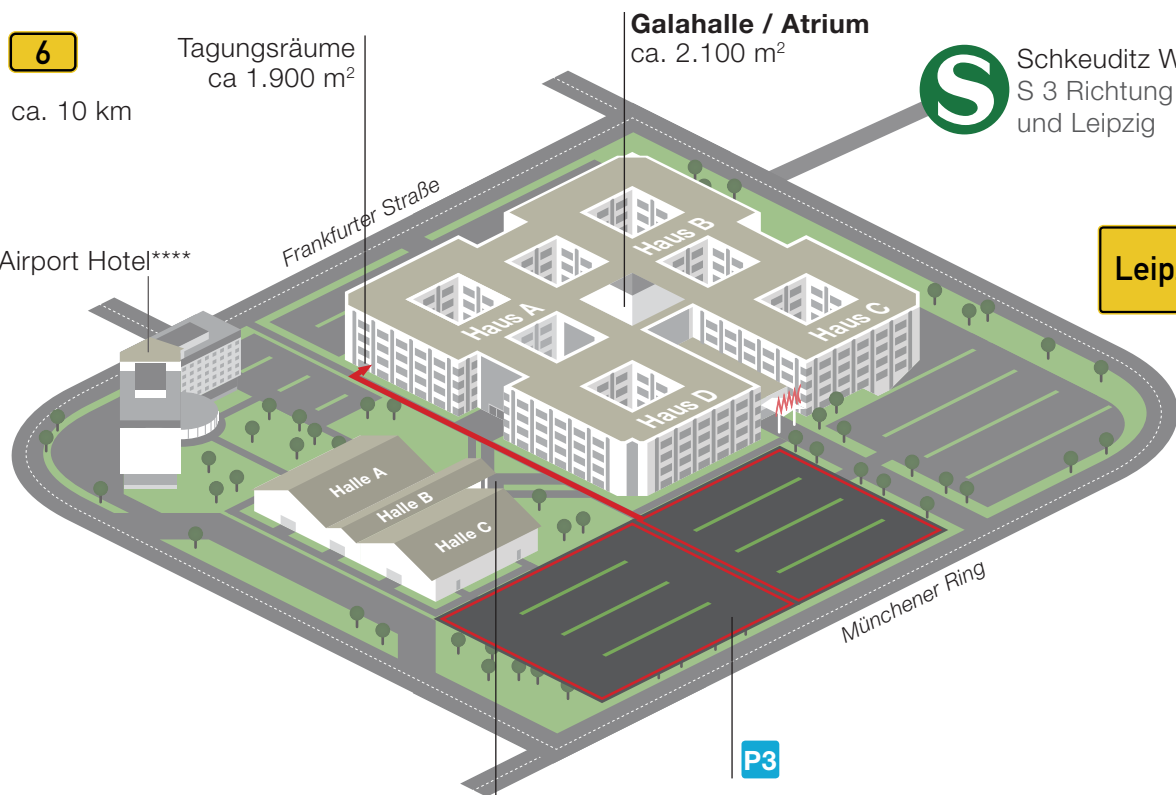

## GLOBANA VILLAGE

A9 / A14

ca. 10 km

Tagungsräume  
ca. 1.900 m<sup>2</sup>

**Galahalle / Atrium**  
ca. 2.100 m<sup>2</sup>

Flughafen  
Leipzig/Halle  
ca. 5 km

Schkeuditz West  
S 3 Richtung Halle  
und Leipzig

ca. 10 km

Globana Airport Hotel\*\*\*\*

**Eventhallen / Messehallen**  
ca. 4.100m<sup>2</sup>

### Von der Autobahn (A9) aus kommend

- nehmen Sie die Ausfahrt 16 Großkugel
- Biegen Sie auf die B6 richtung Schkeuditz ab
- biegen Sie auf die B 186 (Bierweg) ab
- an der Araltankstelle vorbei, biegen Sie nach links in die Frankfurter Straße ab
- folgen Sie der Frankfurter Straße bis zum GLOBANA Airport Hotel
- biegen Sie rechts ab und folgen Sie weiter der Frankfurter Straße bis zur nächsten Kreuzung
- biegen Sie nach links zum Münchener Ring ab
- auf der Linken Seite ist der Parkplatz zu sehen

### Von der B6 aus kommend

- biegen Sie auf die B 186 (Bierweg) ab
- an der Araltankstelle vorbei, biegen Sie nach links in die Frankfurter Straße ab
- folgen Sie der Frankfurter Straße bis zum GLOBANA Airport Hotel
- biegen Sie rechts ab und folgen Sie weiter der Frankfurter Straße bis zur nächsten Kreuzung
- biegen Sie nach links zum Münchener Ring ab
- auf der Linken Seite ist der Parkplatz zu sehen